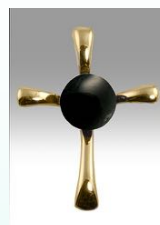

Turquoise

Yellow

Symphony Solid 14K Gold Pendant

Amber

Aquamarine

Black

Blue

Green